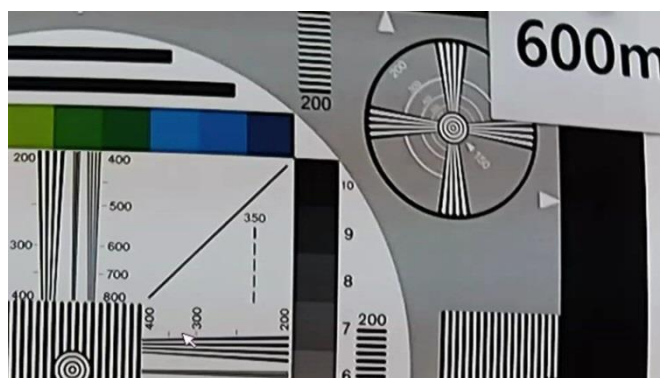

2 百萬畫素 . 紅外線 . 變焦 . 子彈型攝影機

高畫質同軸纜線監視系統 (ccHDtv) 是一種新開發的監控技術，用來傳輸高畫質數位影像的解決方案。ccHDtv 的核心概念是以通用的數位電視(DTV)相同的 DVB-T 傳輸技術，提供 720p、1080p，甚至未來的 4K 超高解析度視訊，並能輕易地透過同軸電纜、雙絞線或無線電波進行傳送，品質成熟穩定。

線材安裝方式與傳統 CCTV 相同，並能以便宜的分配器，達到一對多的分接，以及交叉跨接的容錯能力，成本低廉且施工容易，不需花費人力去維護複雜昂貴的網路環境，即可擁有高畫質監視影像，發生問題時，也能快速釐清並解決，確保安全防護不中斷。

最多達 32 個 FullHD@30fps 視訊串流，只要用一條普通品質的同軸電纜如 3C2V/RG59，就能將影像同時傳送，若單一頻道至少可達 500 米之遠，還能保有與原始影像一致的高解析影像品質，而且是在沒有任何中繼器的情況下。

主要特點

- H.264 影像壓縮格式，容量畫質最佳化
- 最大解析度 1920x1080，可到 30fps
- 3W 高照度 IR 燈板,有效距離達 30m，白天夜晚均能使用
- 2.8~12mm 變焦鏡頭
- 外部可調式焦距控制機能
- IP66 防水防塵等級
- 支援 DVB-T(ETSI EN 300 744)數位電視傳輸系統介面