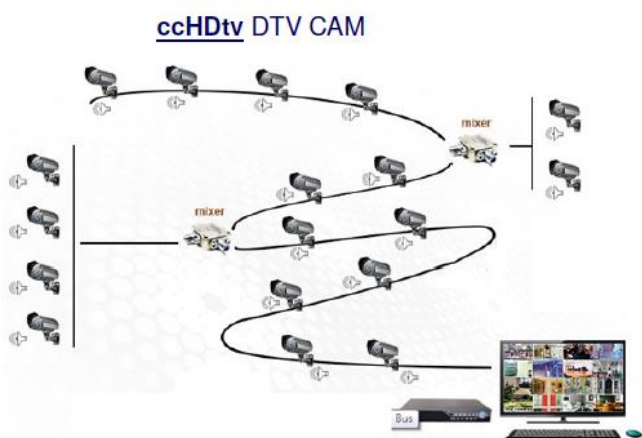

2 百萬畫素 . 紅外線 . 變焦 . 子彈型攝影機

高畫質同軸纜線監視系統 (ccHDtv) 是一種新開發的監控技術，用來傳輸高畫質數位影像的解決方案。ccHDtv 的核心概念是以通用的數位電視(DTV)相同的 DVB-T 傳輸技術，提供 720p、1080p，甚至未來的 4K 超高解析度視訊，並能輕易地透過同軸電纜、雙絞線或無線電波進行傳送，品質成熟穩定。

線材安裝方式與傳統 CCTV 相同，並能以便宜的分配器，達到一對多的分接，以及交叉跨接的容錯能力，成本低廉且施工容易，不需花費人力去維護複雜昂貴的網路環境，即可擁有高畫質監視影像，發生問題時，也能快速釐清並解決，確保安全防護不中斷。

最多達 32 個 FullHD@30fps 視訊串流，只要用一條普通品質的同軸電纜如 3C2V/RG59，就能將影像同時傳送，若單一頻道至少可達 500 米之遠，還能保有與原始影像一致的高解析影像品質，而且是在沒有任何中繼器的情況下。

主要特點

- H.264 影像壓縮格式，容量畫質最佳化
- 最大解析度 1920x1080，可到 30fps
- 3W 高照度 IR 燈板,有效距離達 30m，白天夜晚均能使用
- 2.8~12mm 變焦鏡頭
- 外部可調式焦距控制機能
- IP66 防水防塵等級
- 支援 DVB-T(ETSI EN 300 744)數位電視傳輸系統介面

2 百萬畫素 / 紅外線 / 變焦 / 子彈型攝影機

PDHVBL21KF

產品規格

攝影機	
感應器	1/2.8" Sony Exmor CMOS 感應器
鏡頭	2.8~12mm 變焦鏡頭
快門	1 / 10,000s ~ 1/30s
光圈控制	固定(F1.4)
寬動態	r-WDR (選配)
日夜兩用	內建 ICR
最低照度	0.2 Lux / F1.2 (Color) 0.01 Lux / F1.2 (B/W) 0 Lux (LED 開啟)
LED 照明	內建 850nm LED 燈
LED 照射距離	最遠 30m
影像	
壓縮格式	H.264 (MPEG4 part 10/AVC)
解析度	1920x1080 和 640x360
影像速率	最高可達 30 fps
畫面設定	亮度, 對比, 色彩飽和度, 銳利度, 圖像調整
傳輸	
傳輸標準	DVB-T
控制通道	RS-232
頻率範圍	177 ~ 473MHz
頻率設定	透過設定工具
傳輸距離	3C2V/RG59 同軸電纜線可達 500m

視訊系統	
訊號接收	DVB-T 接收器直接連接數位天線 · 或經由 DVB-T 數位機上盒
DVR	4 / 8 / 16 channels ccHDtv DVR
PC	透過數位電視卡
一般	
外殼	金屬
記憶體	內建 128MB RAM, 128MB Flash
防水等級	IP66
電源	DC 12V · 耗電量: 日間: 3.9W(正常)(IR 燈關) 夜間: 6.9W(正常)(IR 燈開)
連接端子	BNC
工作環境	-10°C~50°C (14°F~122°F) 20~80% RH (相對濕度)
尺寸	93(W) x 80(H) x 150(L) mm
淨重	700g
認證	CE, FCC, ROHS