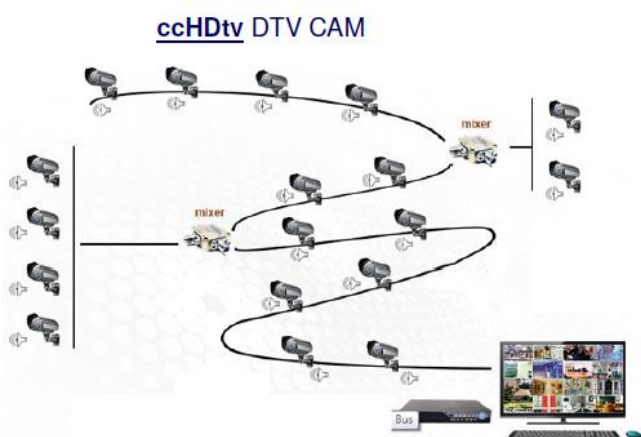

2 百萬畫素紅外線變焦子彈型攝影機

高畫質閉路電視 (ccHDtv) 是一種新開發的監控系統，用來傳輸高畫質數位視訊的解決方案。ccHDtv 的核心概念是以通用的數位電視(DTV)相同的 DVB-T 傳輸技術，提供 720p、1080p，甚至未來的 4K 高解析度視訊，並能輕易地透過同軸電纜、雙絞線或無線電波進行傳送，品質成熟穩定。

線材安裝方式與傳統 CCTV 相同，並能以便宜的分配器，達到一對多的分接，以及交叉跨接的容錯能力，成本低廉且施工容易，不需花費人力去維護複雜昂貴的網路環境，即可擁有高畫質監視影像，發生問題時，也能快速釐清並解決，確保安全防護不中斷。

最多達 32 個 FullHD@30fps 視訊串流，只要用一條普通品質的同軸電纜如 3C2V/RG59，就能將影像同時傳送，若單一頻道至少可達 500 米之遠，還能保有與原始影像一致的高解析影像品質，而且是在沒有任何中繼器的情況下。

主要特點

- H.264 影像壓縮格式，壓縮比與畫質兼顧
- 最大解析度 1920 x 1080 (1080p)，可達到 30fps
- 3W 高照度 IR 燈板,有效距離長達 30m, 日夜兩用
- IP66 防水防塵等級
- 支援 DVB-T(ETSI EN 300 744)數位電視傳輸系統介面

2 百萬畫素紅外線變焦子彈型攝影機

PDHVBL18

產品規格

攝影機	
感應器	1/2.8" Sony Exmor CMOS 感應器
鏡頭	f2.8~12mm 變焦鏡頭
快門	1 / 10,000s ~ 1/30s
寬動態	r-WDR (選配)
光圈控制	固定(F1.4)
日夜兩用	內建 ICR
最低照度	0.2 Lux / F1.2 (Color) 0.01 Lux / F1.2 (B/W) 0 Lux (LED 開啟)
LED 照明	內建 850nm LED 燈
LED 照射距離	最遠 30m
影像	
壓縮格式	H.264 (MPEG4 part 10/AVC)
解析度	1920 * 1080 和 640 * 360
影像速率	最高可達 30 fps
畫面設定	亮度, 對比, 色彩飽和度, 銳利度, 圖像調整
DTV	
傳輸標準	DVB-T
控制通道	RS232
頻率範圍	177 ~ 473MHz
頻率設定	透過設定工具
傳輸距離	500 米透過 3C2V / RG59 同軸電纜

觀看系統	
數位電視	在內建的 DVB-T 接收器: 直接連接到數位天線輸入; 或透過 DVB-T 機上盒
DVR	4 / 8 / 16 channels ccHDtv DVR
PC	透過數位電視卡
一般	
外殼	金屬
記憶體	內建 128MB RAM, 128MB Flash
防水等級	IP66
電源	DC 12V 耗電量 日間: 4.1W / 正常 / IR 燈關 夜間: 6.7W / 正常 / IR 燈開
連接端子	BNC
工作環境	-10°C~50°C (14°F~122°F) 20~80% RH (相對濕度)
尺寸	86(W) * 158.5(H) * 224(L) mm
淨重	800g
認證	CE, FCC, ROHS