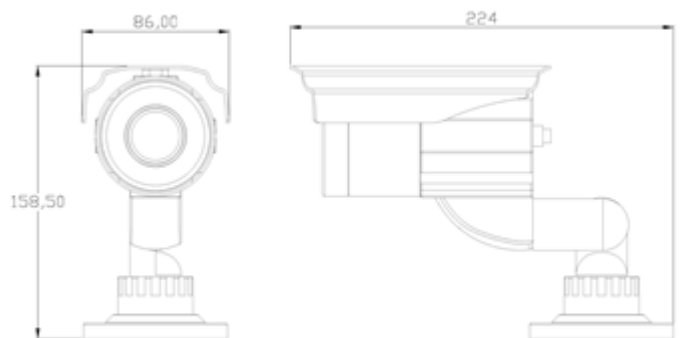

2 百萬畫素紅外線變焦子彈型攝影機

PDHVBL18

產品規格

攝影機	
感應器	1/2.8" Sony Exmor CMOS 感應器
鏡頭	f2.8~12mm 變焦鏡頭
快門	1 / 10,000s ~ 1/30s
寬動態	r-WDR (選配)
光圈控制	固定(F1.4)
日夜兩用	內建 ICR
最低照度	0.2 Lux / F1.2 (Color) 0.01 Lux / F1.2 (B/W) 0 Lux (LED 開啟)
LED 照明	內建 850nm LED 燈
LED 照射距離	最遠 30m
影像	
壓縮格式	H.264 (MPEG4 part 10/AVC)
解析度	1920 * 1080 和 640 * 360
影像速率	最高可達 30 fps
畫面設定	亮度, 對比, 色彩飽和度, 銳利度, 圖像調整
DTV	
傳輸標準	DVB-T
控制通道	RS232
頻率範圍	177 ~ 473MHz
頻率設定	透過設定工具
傳輸距離	500 米透過 3C2V / RG59 同軸電纜

觀看系統	
數位電視	在內建的 DVB-T 接收器: 直接連接到數位天線輸入; 或透過 DVB-T 機上盒
DVR	4 / 8 / 16 channels ccHDtv DVR
PC	透過數位電視卡
一般	
外殼	金屬
記憶體	內建 128MB RAM, 128MB Flash
防水等級	IP66
電源	DC 12V 耗電量 日間: 4.1W / 正常 / IR 燈關 夜間: 6.7W / 正常 / IR 燈開
連接端子	BNC
工作環境	-10°C~50°C (14°F~122°F) 20~80% RH (相對濕度)
尺寸	86(W) * 158.5(H) * 224(L) mm
淨重	800g
認證	CE, FCC, ROHS

■ 外觀

* 產品規格可能會有所變化，恕不另行通知。