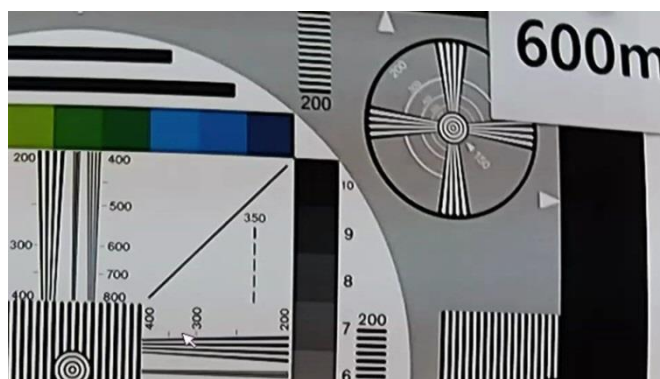

2 百萬畫素紅外線變焦子彈型攝影機

高畫質閉路電視 (ccHDtv) 是一種新開發的監控系統，用來傳輸高畫質數位視訊的解決方案。ccHDtv 的核心概念是以通用的數位電視(DTV)相同的 DVB-T 傳輸技術，提供 720p、1080p，甚至未來的 4K 高解析度視訊，並能輕易地透過同軸電纜、雙絞線或無線電波進行傳送，品質成熟穩定。

線材安裝方式與傳統 CCTV 相同，並能以便宜的分配器，達到一對多的分接，以及交叉跨接的容錯能力，成本低廉且施工容易，不需花費人力去維護複雜昂貴的網路環境，即可擁有高畫質監視影像，發生問題時，也能快速釐清並解決，確保安全防護不中斷。

最多達 32 個 FullHD@30fps 視訊串流，只要用一條普通品質的同軸電纜如 3C2V/RG59，就能將影像同時傳送，若單一頻道至少可達 500 米之遠，還能保有與原始影像一致的高解析影像品質，而且是在沒有任何中繼器的情況下。

主要特點

- H.264 影像壓縮格式，壓縮比與畫質兼顧
- 最大解析度 1920 x 1080 (1080p)，可達到 30fps
- 3W 高照度 IR 燈板,有效距離長達 30m, 日夜兩用
- IP66 防水防塵等級
- 支援 DVB-T(ETSI EN 300 744)數位電視傳輸系統介面